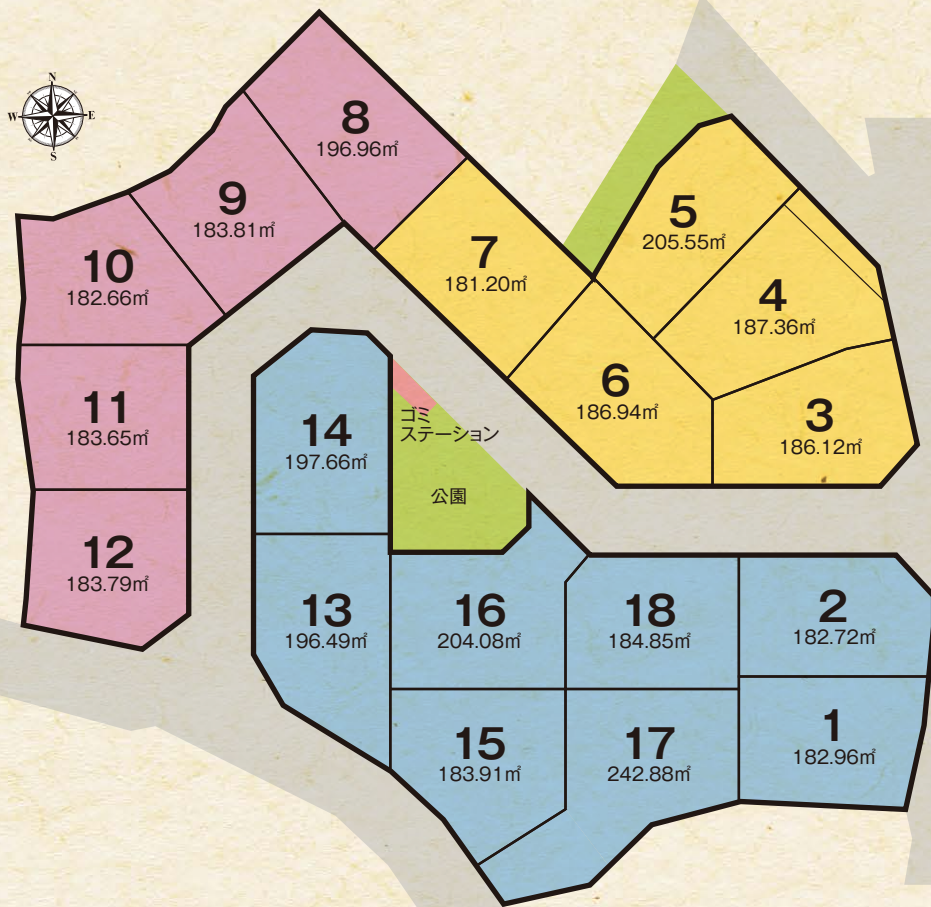

Lights City HINODE

完成予想図

- セキスイハイム
- 大和ハウス
- パナソニックホームズ

面積表リスト

※施工の状況によって面積が変わる場合がございます。詳しく売主へお問い合わせ下さい。
※価格につきましては、売主へお問合せ下さい。

区画No.	宅地面積	坪数	区画No.	宅地面積	坪数
1	182.96㎡	55.35坪	10	182.66㎡	55.26坪
2	182.72㎡	55.27坪	11	183.65㎡	55.55坪
3	186.12㎡	56.30坪	12	183.79㎡	55.60坪
4	187.36㎡	56.68坪	13	196.49㎡	59.44坪
5	205.55㎡	62.18坪	14	197.66㎡	59.79坪
6	186.94㎡	56.55坪	15	183.91㎡	55.63坪
7	181.20㎡	54.81坪	16	204.08㎡	61.73坪
8	196.96㎡	59.58坪	17	242.88㎡	73.47坪
9	183.81㎡	55.60坪	18	184.85㎡	59.92坪