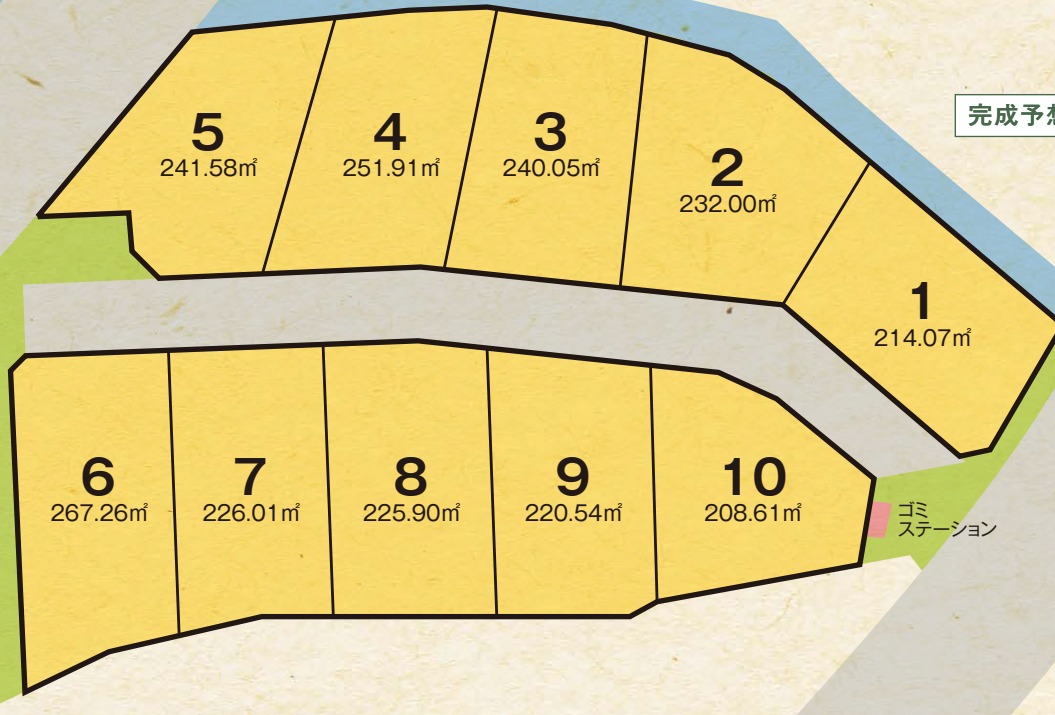

Lights City HAENOSAKI

完成予想図