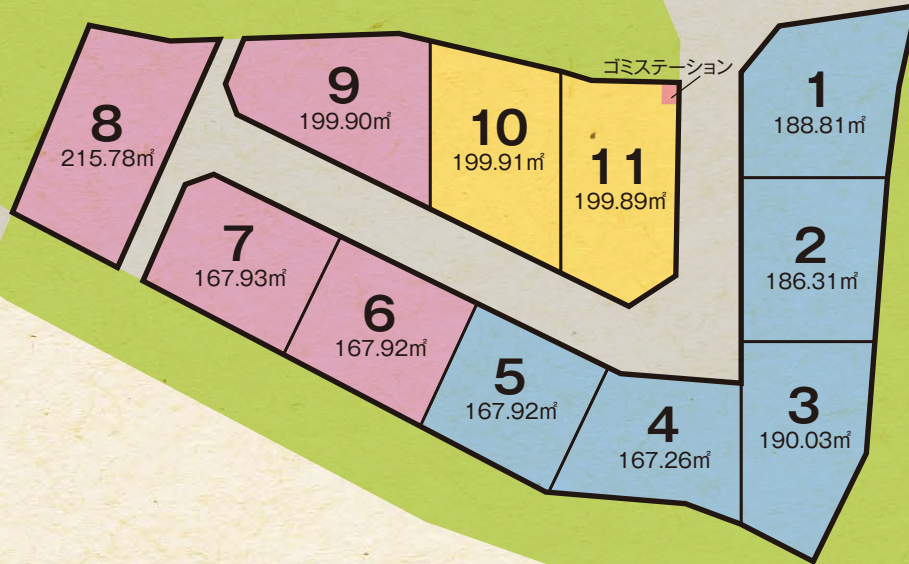

Lights City ARIFUKU

完成予想図

- 永代ハウス
- 谷川建設
- セキスイハイム

面積表リスト

※施工の状況によって面積が変わる場合がございます。詳しく売主へお問い合わせ下さい。
※価格につきましては、売主へお問合せ下さい。

区画No.	宅地面積	坪数	区画No.	宅地面積(㎡)	坪数(坪)
1	188.81㎡	57.11坪	7	167.93㎡	50.80坪
2	186.31㎡	56.36坪	8	215.78㎡	65.27坪
3	190.03㎡	57.48坪	9	199.90㎡	60.47坪
4	167.26㎡	50.60坪	10	199.91㎡	60.47坪
5	167.92㎡	50.80坪	11	199.89㎡	60.47坪
6	167.92㎡	50.80坪			