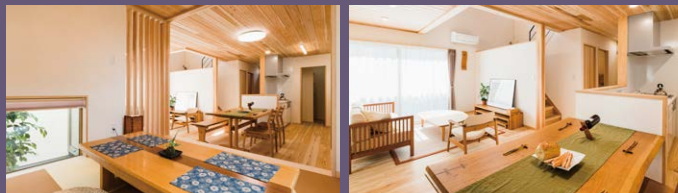

Lights City ARIFUKU

完成予想図

- 永代ハウス
- 谷川建設
- セキスイハイム

面積表リスト

※施工の状況によって面積が変わる場合がございます。詳しく売主へお問い合わせ下さい。
※価格につきましては、売主へお問合せ下さい。

区画No.	宅地面積	坪数	区画No.	宅地面積(㎡)	坪数(坪)
1	188.81㎡	57.11坪	7	167.93㎡	50.80坪
2	186.31㎡	56.36坪	8	215.78㎡	65.27坪
3	190.03㎡	57.48坪	9	199.90㎡	60.47坪
4	167.26㎡	50.60坪	10	199.91㎡	60.47坪
5	167.92㎡	50.80坪	11	199.89㎡	60.47坪
6	167.92㎡	50.80坪			

永代ハウス株式会社

株式会社 谷川建設

セキスイハイム